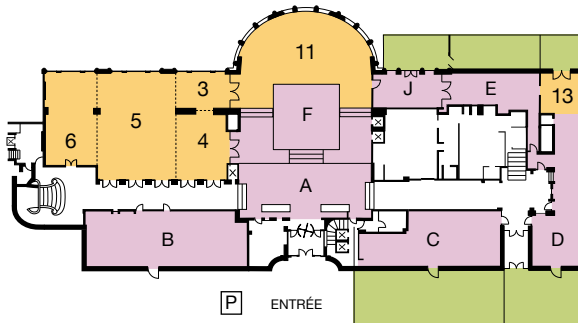

NIVEAU 1

NIVEAU -1

A RÉCEPTION
B LOBBY LOUNGE
C ANNE-SOPHIE PIC
D CAFÉ BEAU-RIVAGE

E MIYAKO
F LE BAR
G SPA CINQ MONDES

**VOS SALONS****M2****COCKTAIL****CABARET****THÉÂTRE****BANQUET****BLOC**

1	Sandoz	430	600	160	300	350	-
2	Rotonde	236	250	100	200	180	-
3	La Terrasse	282	200	-	-	120	-
4	La Terrasse Extérieure	186	200	-	-	-	-
5	Léman	85	70	35	50	50	22
6	Terrasse Léman	120	50	-	-	-	-
7	Hermitage	63	60	20	40	40	30
8	Romain	72	60	30	50	50	26
9	Beaux-Arts	40	20	14	20	24	16
10	Terrasse Beaux-Arts	210	100	-	-	-	-
11	Olympique	45	20	14	20	24	16
12	Élysée	60	-	-	-	-	14
13	Forum	165	-	80	160	-	40
14	Atrium + foyer	55	-	20	24	-	14
15	Arcades	104	100	45	100	80	40
16	Bibliothèque Ouverte	106	60	-	-	-	-
17	Bibliothèque Fermée	58	35	20	30	34	16
18	Terrasse Palace	1000	600	-	-	-	-
19	Terrasse Romain Hermitage	80	80	-	-	-	-

Prix sur demande

Prices on request

BEAU-RIVAGE PALACE

RÉSERVATION T + 41 21 613 34 04 SALES@SANDOZ-HOTELS.CH
PLACE DU PORT 17-19 1006 LAUSANNE WWW.BRP.CH

LAVANNE PALACE

SWITZERLAND

- Hôtel 5 étoiles de 140 chambres et suites
 - Au cœur de la ville et facile d'accès depuis les transports en commun
 - Terrasse extérieure surplombant les toits de la ville et le lac Léman
 - 4 restaurants et 2 bars
 - Spa de 2100 m²
 - 15 salons (soit 1000m² intérieur et 350m² de terrasses extérieures) accueillant jusqu'à 1000 personnes
- 5* hotel with 140 rooms and suites
 - In the heart of the city and easy to reach via public transport
 - Outdoor terrace overlooking the city's rooftops and Lake Geneva
 - 4 restaurants and 2 bars
 - 2100m² spa
 - 15 function rooms (1000m² indoors and 350m² of outdoor terraces) hosting up to 1000 people

NIVEAU 1

NIVEAU -1

↑ LAC

- A RÉCEPTION
- B BRASSERIE GRAND-CHÊNE
- C SUSHI ZEN PALACE
- D LP'S BAR
- E LA TABLE LAUSANNE PALACE
- F BAR 1915
- G SOLARIUM SPA
- H SPA
- I CÔTÉ JARDIN
- J FUMOIR

**VOS SALONS****M2****COCKTAIL****CABARET****THÉÂTRE****BANQUET****BLOC**