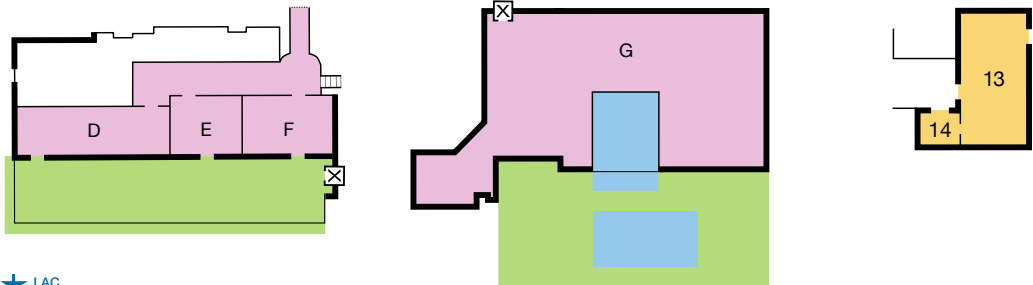

BEAU-RIVAGE PALACE
LAUSANNE SWITZERLAND

- Hôtel 5 étoiles de 168 chambres et suites
 - Entouré d'un parc de 4 hectares
 - Sur les rives du lac Léman et face aux Alpes
 - 5 restaurants dont Le Restaurant d'Anne-Sophie Pic 2 étoiles au Guide Michelin et 2 bars
 - Spa Cinq Mondes de 1500m²
 - 14 salons (soit 1800m² intérieur et 2116m² de terrasses extérieures) accueillant jusqu'à 600 personnes
- 5* hotel with 168 rooms and suites
 - Surrounded by 4 hectares of grounds
 - On the banks of Lake Geneva with views of the Alps
 - 5 restaurants including Anne-Sophie Pic's 2 Michelin-starred restaurant and 2 bars
 - 1500m² Cinq Mondes Spa
 - 14 function rooms (1800m² indoors and 2116m² of outdoor terraces) hosting up to 600 people

NIVEAU 1

NIVEAU -1

A RÉCEPTION
B LOBBY LOUNGE
C ANNE-SOPHIE PIC
D CAFÉ BEAU-RIVAGE

E MIYAKO
F LE BAR
G SPA CINQ MONDES

**VOS SALONS****M2****COCKTAIL****CABARET****THÉÂTRE****BANQUET****BLOC**

1	Sandoz	430	600	160	300	350	-
2	Rotonde	236	250	100	200	180	-
3	La Terrasse	282	200	-	-	120	-
4	La Terrasse Extérieure	186	200	-	-	-	-
5	Léman	85	70	35	50	50	22
6	Terrasse Léman	120	50	-	-	-	-
7	Hermitage	63	60	20	40	40	30
8	Romain	72	60	30	50	50	26
9	Beaux-Arts	40	20	14	20	24	16
10	Terrasse Beaux-Arts	210	100	-	-	-	-
11	Olympique	45	20	14	20	24	16
12	Élysée	60	-	-	-	-	14
13	Forum	165	-	80	160	-	40
14	Atrium + foyer	55	-	20	24	-	14
15	Arcades	104	100	45	100	80	40
16	Bibliothèque Ouverte	106	60	-	-	-	-
17	Bibliothèque Fermée	58	35	20	30	34	16
18	Terrasse Palace	1000	600	-	-	-	-
19	Terrasse Romain Hermitage	80	80	-	-	-	-