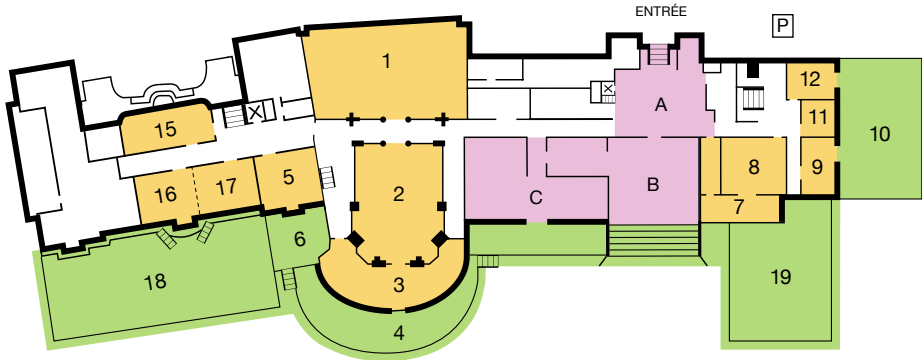

BEAU-RIVAGE PALACE
LAUSANNE SWITZERLAND

- Hôtel 5 étoiles de 168 chambres et suites
 - Entouré d'un parc de 4 hectares
 - Sur les rives du lac Léman et face aux Alpes
 - 5 restaurants dont Le Restaurant d'Anne-Sophie Pic 2 étoiles au Guide Michelin et 2 bars
 - Spa Cinq Mondes de 1500m²
 - 14 salons (soit 1800m² intérieur et 2116m² de terrasses extérieures) accueillant jusqu'à 600 personnes
- 5* hotel with 168 rooms and suites
 - Surrounded by 4 hectares of grounds
 - On the banks of Lake Geneva with views of the Alps
 - 5 restaurants including Anne-Sophie Pic's 2 Michelin-starred restaurant and 2 bars
 - 1500m² Cinq Mondes Spa
 - 14 function rooms (1800m² indoors and 2116m² of outdoor terraces) hosting up to 600 people

NIVEAU 1

NIVEAU -1

A RÉCEPTION
B LOBBY LOUNGE
C ANNE-SOPHIE PIC
D CAFÉ BEAU-RIVAGE

E MIYAKO
F LE BAR
G SPA CINQ MONDES

**VOS SALONS****M2****COCKTAIL****CABARET****THÉÂTRE****BANQUET****BLOC**

1	Sandoz	430	600	160	300	350	-
2	Rotonde	236	250	100	200	180	-
3	La Terrasse	282	200	-	-	120	-
4	La Terrasse Extérieure	186	200	-	-	-	-
5	Léman	85	70	35	50	50	22
6	Terrasse Léman	120	50	-	-	-	-
7	Hermitage	63	60	20	40	40	30
8	Romain	72	60	30	50	50	26
9	Beaux-Arts	40	20	14	20	24	16
10	Terrasse Beaux-Arts	210	100	-	-	-	-
11	Olympique	45	20	14	20	24	16
12	Élysée	60	-	-	-	-	14
13	Forum	165	-	80	160	-	40
14	Atrium + foyer	55	-	20	24	-	14
15	Arcades	104	100	45	100	80	40
16	Bibliothèque Ouverte	106	60	-	-	-	-
17	Bibliothèque Fermée	58	35	20	30	34	16
18	Terrasse Palace	1000	600	-	-	-	-
19	Terrasse Romain Hermitage	80	80	-	-	-	-

NIVEAU 1

NIVEAU -1

↑ LAC

- A RÉCEPTION
- B BRASSERIE GRAND-CHÊNE
- C SUSHI ZEN PALACE
- D LP'S BAR
- E LA TABLE LAUSANNE PALACE
- F BAR 1915
- G SOLARIUM SPA
- H SPA
- I CÔTÉ JARDIN
- J FUMOIR

**VOS SALONS****M2****COCKTAIL****CABARET****THÉÂTRE****BANQUET****BLOC**