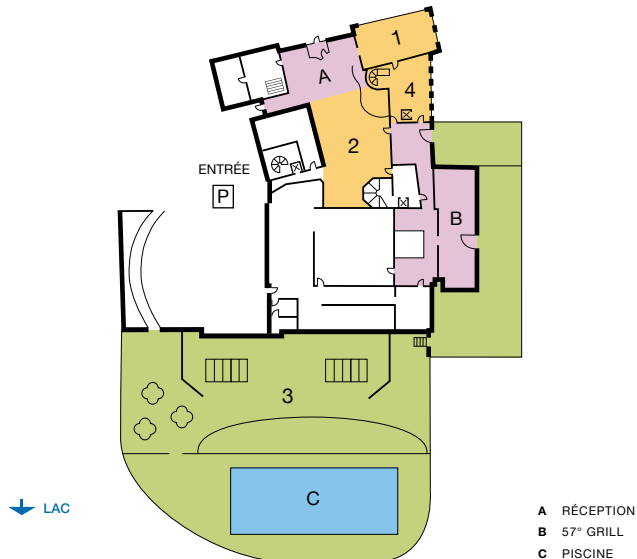

NIVEAU 1

ENTRÉE

REZ-DE-CHAUSSÉE

NIVEAU -1

A RÉCEPTION
B FITNESS
C ACCADEMIA

LAC

**VOS SALONS****M2****COCKTAIL****CABARET****THÉÂTRE****BANQUET****BLOC**

1 Lord Byron	45	–	20	40	–	16
2 Le Platane	70	60	25	72	56	28
3 Terrasse Platane	36	40	–	–	32	–
4 Piscine	140	60	–	–	–	–
5 Le Lobby	42	40	15	35	32	8
6 La Voûte	40	40	15	–	24	20
7 La Côte	21	–	–	–	–	9
8 Le Lavaux	21	–	–	–	–	8

- Hôtel 4 étoiles de 50 chambres et suites
 - 1 restaurant avec sa terrasse extérieure donnant un accès direct au port d'Ouchy
 - 1 jardin privatif avec une piscine extérieure à l'abri des regards
 - 1 bar bercé de lumière sous la verrière
 - 4 espaces disponibles (soit 162m² intérieur et 200m² de terrasses extérieures) accueillant jusqu'à 150 personnes
- *4* hotel with 50 rooms and suites*
 - *1 restaurant with outdoor terrace and direct access to Ouchy port*
 - *1 private garden with an outdoor pool away from prying eyes*
 - *1 bar bathed in light from the glass roof*
 - *4 available spaces (162m² indoors and 200m² of outdoor terraces) hosting up to 150 people*

**VOS SALONS****M2****COCKTAIL****CABARET****THÉÂTRE****BANQUET****BLOC**

- 1 La Vinothèque
- 2 Le Lobby
- 3 Jardin
- 4 Lounge

	M2	COCKTAIL	CABARET	THÉÂTRE	BANQUET	BLOC
1 La Vinothèque	50	40	20	40	42	20
2 Le Lobby	150	150	-	-	80	-
3 Jardin	200	150	-	-	50	-
4 Lounge	62	50	-	-	30	-