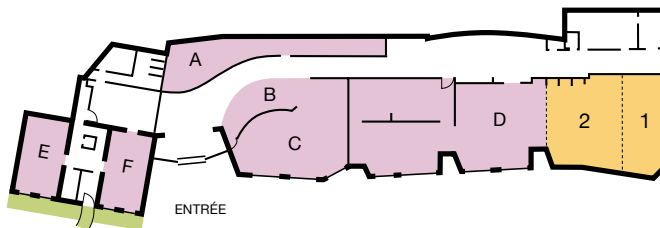

- Hôtel 5 étoiles – 70 chambres
 - Ouvert en saison – de décembre à avril et de juin à septembre
 - 3 restaurants, 1 bar
 - Vue spectaculaire sur le Cervin
 - Piscine extérieure ouverte à l'année
 - 4 espaces disponibles (soit 356m² intérieur) accueillant jusqu'à 150 personnes
 - 15 minutes de Zermatt en tram
- 5* hotel – 70 rooms
 - Open in season – December to April and June to September
 - 3 restaurants, 1 bar
 - Spectacular views of the Matterhorn
 - Outdoor pool open all year
 - 4 available spaces (356m² indoors) hosting up to 150 people
 - 15 min. by tram from Zermatt

NIVEAU +1

REZ-DE-CHAUSSÉE

NIVEAU -1

- A RÉCEPTION
- B LOBBY
- C BAR
- D ALEXANDER
- E BILLARD
- F FUMOIR

**VOS SALONS****M2****COCKTAIL****CABARET****THÉÂTRE****BANQUET****BLOC**

1	Castor	160	120	90-110	50	90	40
2	Pollux	53	-	30	44	45	20
3	Castor & Pollux	215	150	120-140	64	120	-
4	Weisshorn	53	-	-	20	45	20
5	English Church	90	100	-	42	80	40